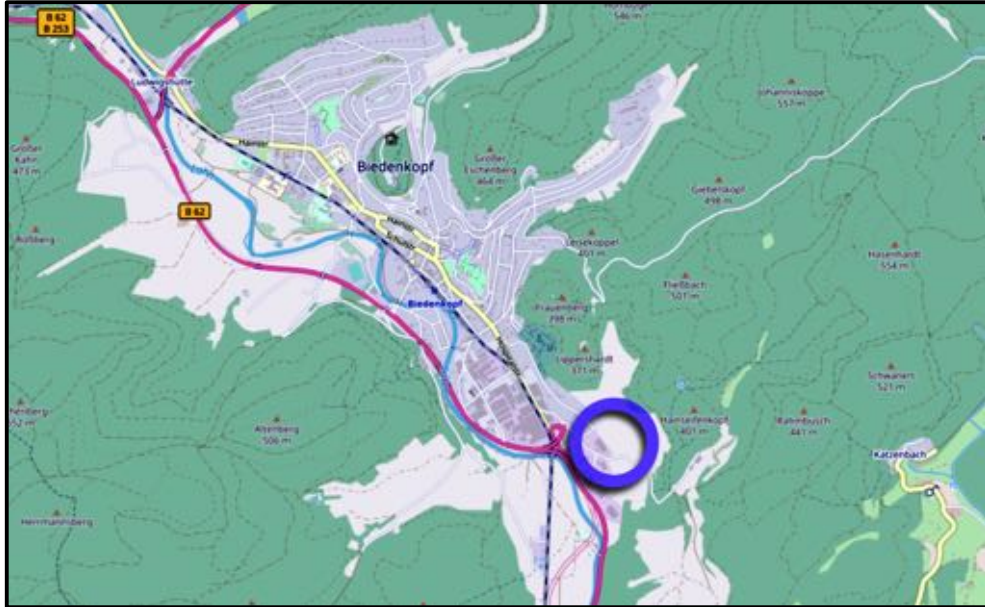

Bauleitplanung der Stadt Biedenkopf, Kernstadt

Aufstellung des Bebauungsplans "Am roten Stein, 3. Änderung und Erweiterung"

Räumliche Lage (OpenStreetMap Grundlage - unmaßstäblich)

Räumlicher Geltungsbereich und Vorentwurf des Bebauungsplans (unmaßstäblich)