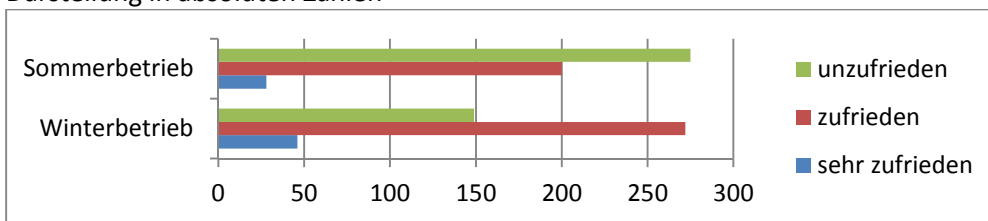

1. Auswertung der geschlossenen Fragen

Frage 1. Wie zufrieden sind Sie mit dem bestehenden Angebot auf der Sackpfeife?

	sehr zufrieden	zufrieden	unzufrieden
Sommerbetrieb	28 (5,24%)	200 (37,24%)	275 (51,21%)
Winterbetrieb	46 (8,75%)	272 (50,65%)	149 (27,75%)

Darstellung in absoluten Zahlen