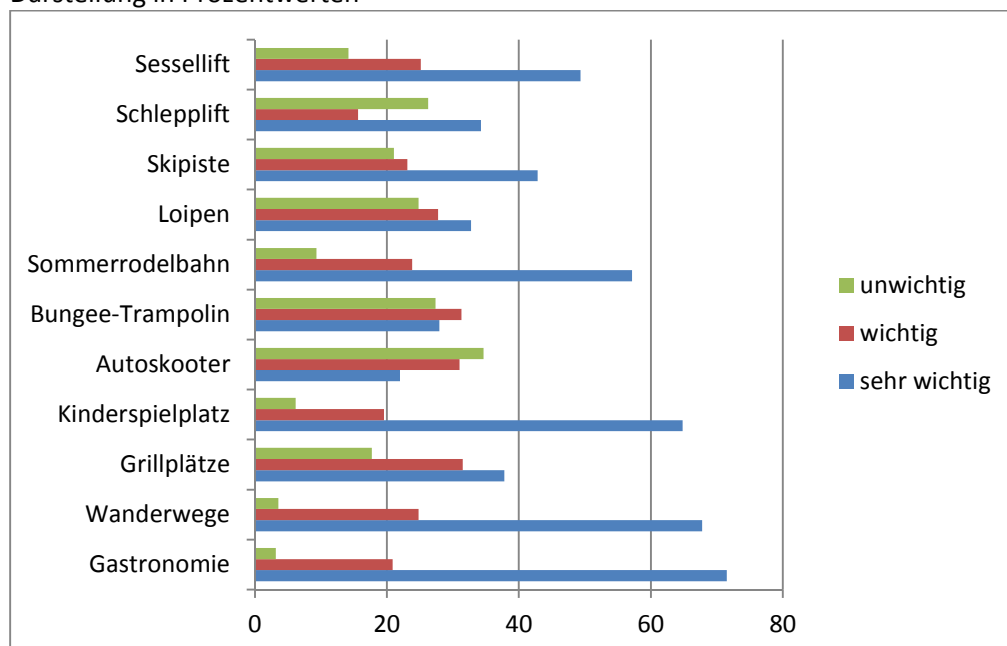

Darstellung in Prozentwerten