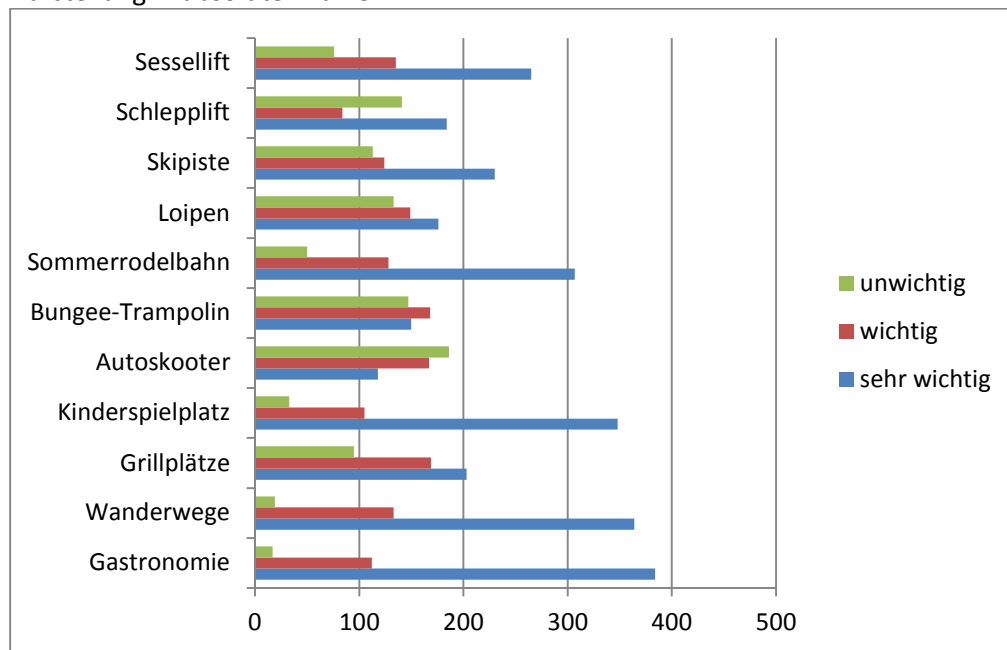

Frage 3. Welche bestehenden Einrichtungen sind für Sie besonders wichtig?

	sehr wichtig	wichtig	unwichtig
Sessellift	265 (49,35%)	135 (25,14%)	76 (14,15%)
Schleplift	184 (34,26%)	84 (15,64%)	141 (26,26%)
Skipiste	230 (42,83%)	124 (23,09%)	113 (21,04%)
Loipen	176 (32,77%)	149 (27,75%)	133 (24,77%)
Sommerrodelbahn	307 (57,17%)	128 (23,84%)	50 (9,31%)
Bungee-Trampolin	150 (27,93%)	168 (31,28%)	147 (27,37%)
Autoskooter	118 (21,97%)	167 (31,01%)	186 (34,64%)
Kinderspielplatz	348 (64,80%)	105 (19,55%)	33 (6,15%)
Grillplätze	203 (37,80%)	169 (31,47%)	95 (17,69%)
Wanderwege	364 (67,78%)	133 (24,77%)	19 (3,54%)
Gastronomie	384 (71,51%)	112 (20,86%)	17 (3,17%)

Darstellung in absoluten Zahlen