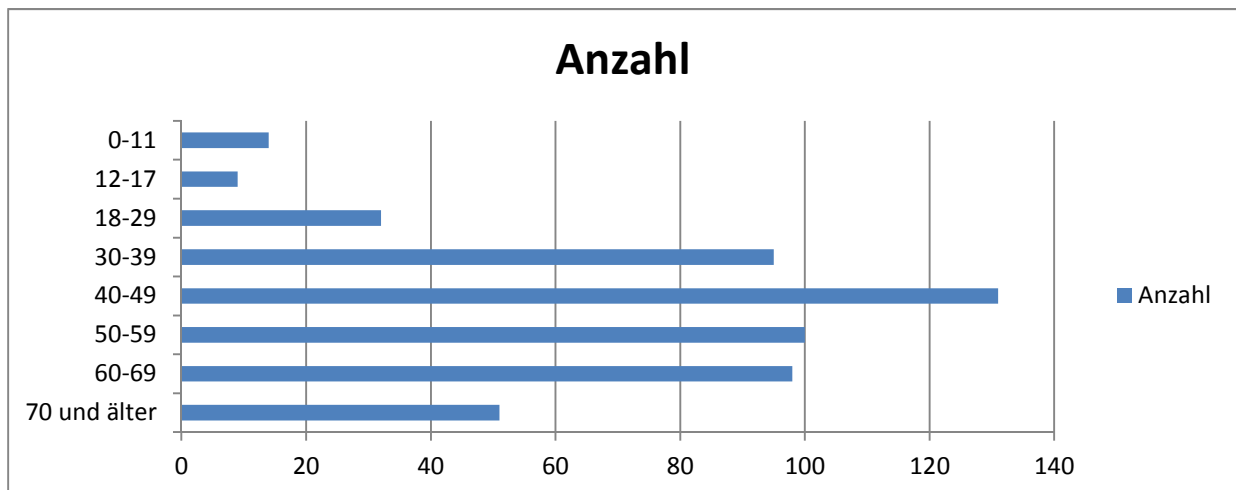

### Frage 5. Wann nutzen Sie das Freizeitgelände?

	Wochenende, Feier-/ Brückentage	Ferientage	Wochentage	gar nicht
Sommerbetrieb	412 (78,72%)	218 (40,60%)	227 (42,27%)	34 (6,33%)
Winterbetrieb	297 (55,32%)	154 (28,68%)	203 (37,80%)	113 (21,04%)

Darstellung in absoluten Zahlen

Darstellung in Prozentwerten

### Frage 6. Bitte beantworten Sie folgende Fragen zu Ihrer Person (freiwillige Angabe)

	männlich	weiblich	Alter
Ich bin	291	254	
			0-11
			12-17
			18-29
			30-39
			40-49
			50-59
			60-69
			70 und älter